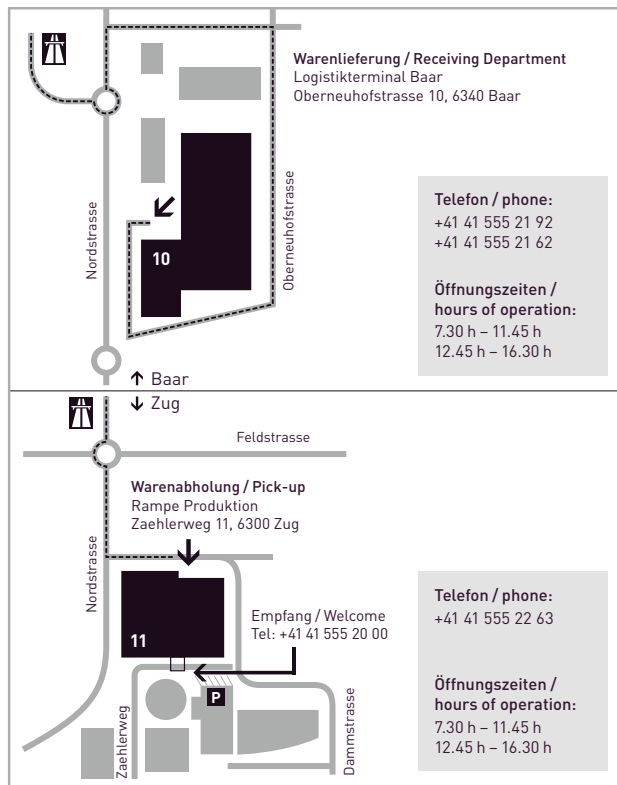

## Warenlieferung und Warenabholung

#### → Zufahrt Warenlieferung OVDK2

**Oberneuhofstrasse 10, 6340 Baar**

Verlassen Sie die Autobahn A4a bei der Ausfahrt Baar, Zug-Zentrum und fahren Sie Richtung Zug.

Beim Kreisverkehr die zweite Ausfahrt in die Neuhofstrasse, danach rechts in die Oberneuhofstrasse einbiegen und der Strasse bis zum Ende folgen.

Der Wareneingang befindet sich auf der hinteren Seite des Gebäudes.

#### → Zufahrt Warenabholung

**Zählerweg 11, 6300 Zug**

Verlassen Sie die Autobahn A4a bei der Ausfahrt Baar, Zug-Zentrum und fahren Sie Richtung Zug.

Sie finden uns im Siemens-Areal.