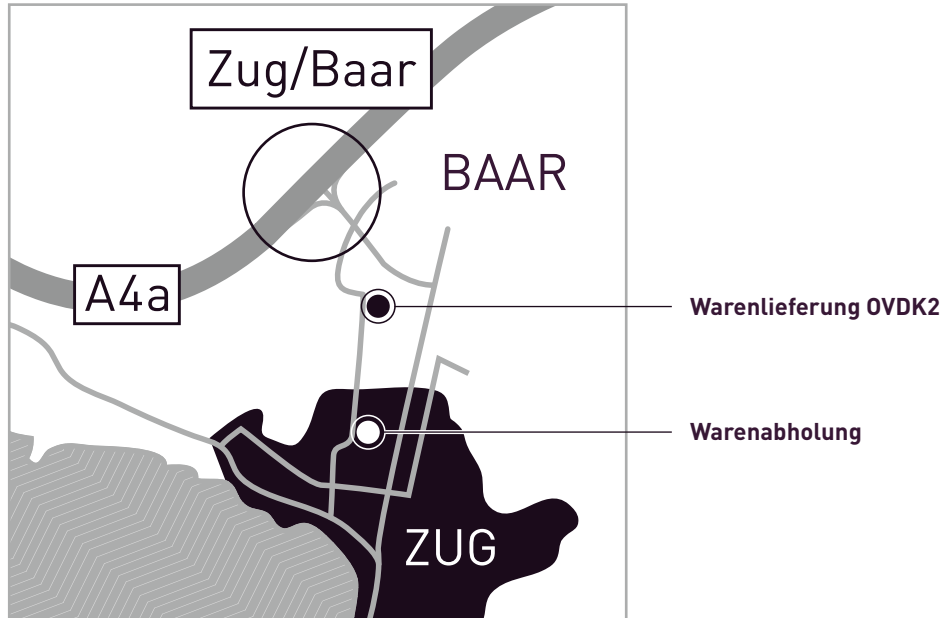

## Warenlieferung und Warenabholung

### UMGEBUNG ZUG

#### → Zufahrt Warenlieferung OVDK2

**Oberneuhofstrasse 10, 6340 Baar**

Verlassen Sie die Autobahn A4a bei der Ausfahrt Baar, Zug-Zentrum und fahren Sie Richtung Zug.

Beim Kreisverkehr die zweite Ausfahrt in die Neuhofstrasse, danach rechts in die Oberneuhofstrasse einbiegen und der Strasse bis zum Ende folgen.

#### → Zufahrt Warenabholung

**Zählerweg 11, 6300 Zug**

Verlassen Sie die Autobahn A4a bei der Ausfahrt Baar, Zug-Zentrum und fahren Sie Richtung Zug.

Sie finden uns im Siemens-Areal.