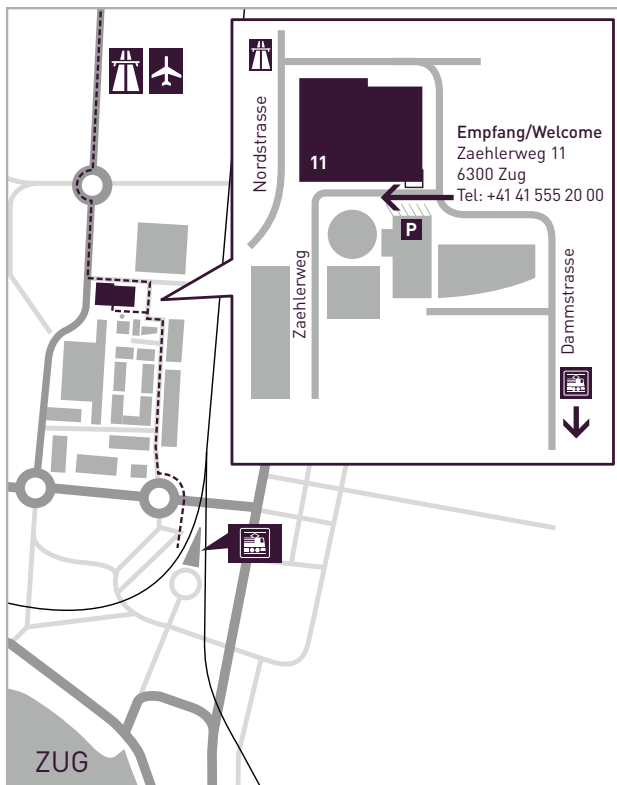

### UMGEBUNG ZUG

#### → Autofahrer

Verlassen Sie die Autobahn A4a bei der Ausfahrt Baar, Zug-Zentrum und fahren Sie Richtung Zug.

#### → Zufahrt Besucher Zählerweg 11

Benutzen Sie die Einfahrt ins Siemens Areal via Nordstrasse oder via Dammstrasse.

Besucherparkplätze finden Sie beim Gebäude Zählerweg 11 (bitte Auto-Kennzeichen dem zuständigen Betreuer bei OVD Kinegram melden).

#### → Bahnbenützer (SBB)

Die Stadt Zug liegt an der SBB Linie Zürich-Luzern. Alle Schnellzüge und Inter-City Züge halten in Zug. Verlassen Sie den Bahnhof durch eine der beiden Unterführungen Richtung Westen. Folgen Sie nun der Dammstrasse bis zum Siemens Parkhaus. Den Zählerweg finden Sie auf der linken Seite.