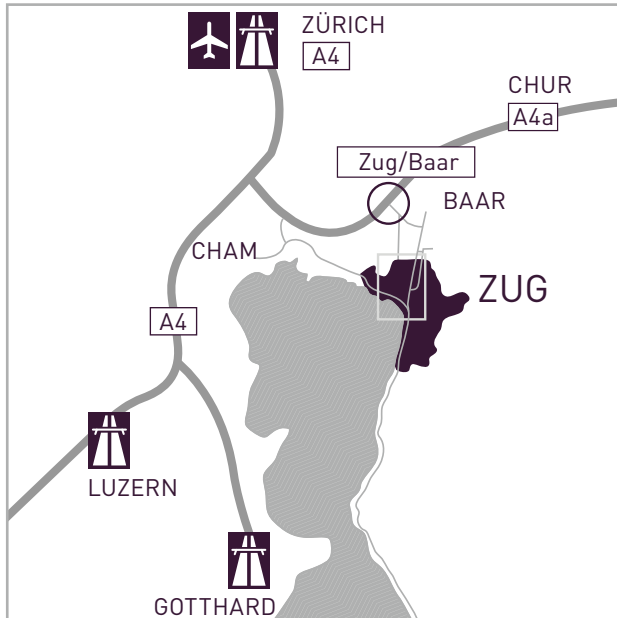

## So finden Sie uns

### UMGEBUNG ZUG

#### → Autofahrer

Verlassen Sie die Autobahn A4a bei der Ausfahrt Baar, Zug-Zentrum und fahren Sie Richtung Zug.

#### → Bahnbenützer (SBB)

Die Stadt Zug liegt an der SBB Linie Zürich-Luzern. Alle Schnellzüge und Inter-City Züge halten in Zug. Verlassen Sie den Bahnhof durch eine der beiden Unterführungen Richtung Westen. Folgen Sie nun der Dammstrasse bis zum Siemens Parkhaus. Den Zählerweg finden Sie auf der linken Seite.